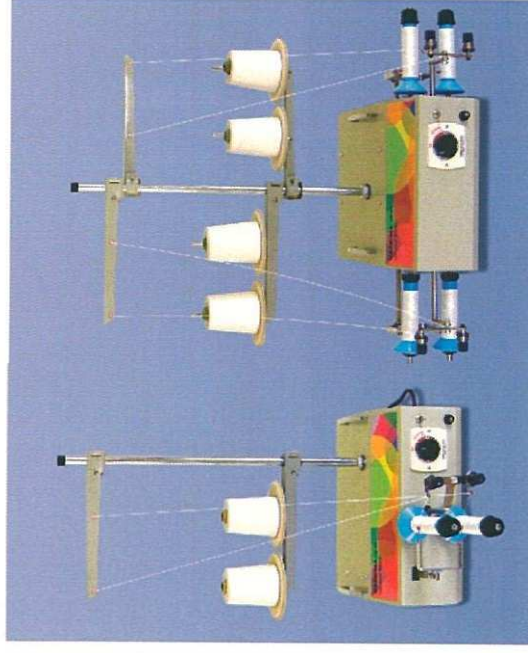

## HW-20C/40C

### 特長

- 新たにボビン止めカラーをワンタッチタイプにしました。
- タイマー付ですから、糸の巻き量が簡単に調整できます。
- 小型、軽量ですから持ち運びも簡単です。
- インチング装置の採用により巻き始めが簡単にセッティングできます。
- 4本巻きで、しかも高速ですから短時間に多くの糸が小分けできます。(HW-40C)

### FEATURES

- One action type Bobbin Stopper.
- Easy adjustment of the thread-winding volume of thread is controlled by a timer.
- Small size and light weight.
- The intermittent switch allows simple winding start setting.
- High-speed four bobbins winding assures the prompt Convention of a large volume of thread to bobbins.(HW-40C)